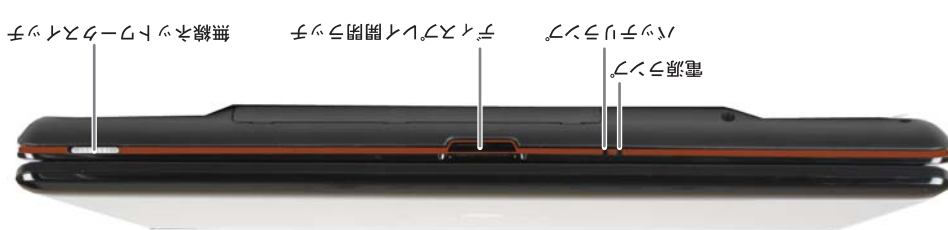

各部の名称:

Gateway® ノートブックPC

前面

左側面

背面

右側面